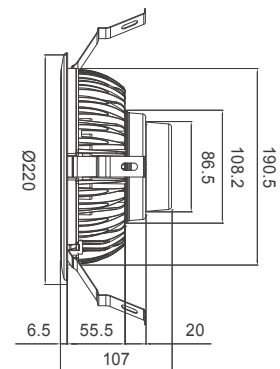

# φ 200(8") DOWN LIGHT LED LAMP Series

推薦用途  
既存のHIDダウンライト 150W 代替用

### Dimension

Size(mm)		Weight
dia	Length	(Kg)
220	107	1.3

### Specification

Part No.	入力電圧(V)	消費電力(W)	色温度(K)	Size	Base	演色性	放射角	照度(1m)(lux)	照度(2m)(lux)	光束(lm)	光効率(lm/W)
CSDLS045200-GRW-NDN	AC 100-240V	45	R: 3000 F: 4000 D: 5700	Ø220*107	-	75~	110	984	246	2,749	67
CSDLS045200-GFW-NDN								1,052	263	2,937	72
CSDLS045200-GDW-NDN								1,167	292	3,262	74
CSDLS040200-GRW-NDN	AC 100-240V	40	R: 3000 F: 4000 D: 5700	Ø220*107	-	75~	110	906	227	2,533	70
CSDLS040200-GFW-NDN								971	243	2,712	74
CSDLS040200-GDW-NDN								1,087	272	3,044	75