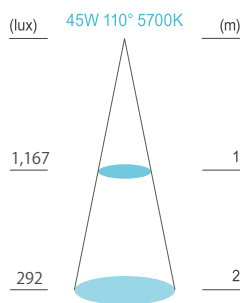

# φ 200(8") DOWN LIGHT LED LAMP Series

推薦用途  
既存のHIDダウンライト 150W 代替用

### Dimension

Size(mm)		Weight
dia	Length	(Kg)
220	107	1.3

### Specification

Part No.	入力電圧(V)	消費電力(W)	色温度(K)	Size	Base	演色性	放射角	照度(1m)(lux)	照度(2m)(lux)	光束(lm)	光効率(lm/W)
CSDLS045200-GRW-NDN	AC 100-240V	45	R: 3000 F: 4000 D: 5700	Ø220*107	-	75~	110	984	246	2,749	67
CSDLS045200-GFW-NDN								1,052	263	2,937	72
CSDLS045200-GDW-NDN								1,167	292	3,262	74
CSDLS040200-GRW-NDN	AC 100-240V	40	R: 3000 F: 4000 D: 5700	Ø220*107	-	75~	110	906	227	2,533	70
CSDLS040200-GFW-NDN								971	243	2,712	74
CSDLS040200-GDW-NDN								1,087	272	3,044	75