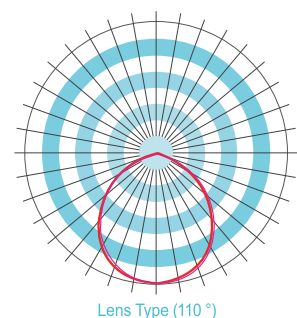

# φ 200(8") DOWN LIGHT LED LAMP Series

推薦用途  
既存のHIDダウンライト 150W 代替用

### Dimension

Size(mm)		Weight
dia	Length	(Kg)
220	107	1.3

### Specification

Part No.	入力電圧(V)	消費電力(W)	色温度(K)	Size	Base	演色性	放射角	照度(1m)(lux)	照度(2m)(lux)	光束(lm)	光効率(lm/W)
CSDLS045200-GRW-NDN	AC 100-240V	45	R: 3000 F: 4000 D: 5700	Ø220*107	-	75~	110	984	246	2,749	67
CSDLS045200-GFW-NDN								1,052	263	2,937	72
CSDLS045200-GDW-NDN								1,167	292	3,262	74
CSDLS040200-GRW-NDN	AC 100-240V	40	R: 3000 F: 4000 D: 5700	Ø220*107	-	75~	110	906	227	2,533	70
CSDLS040200-GFW-NDN								971	243	2,712	74
CSDLS040200-GDW-NDN								1,087	272	3,044	75