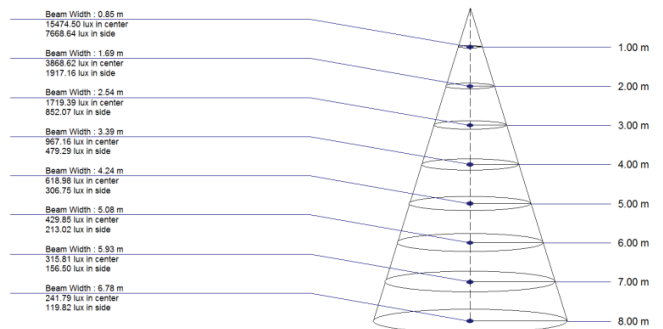

■ELG-145C15KN

仕様

モデル名	ELG-145C15KN
消費電力(W)	145W
定格電圧(V)	AC 90~240V
入力周波数(Hz)	50 / 60Hz
力率(%)	0.9 以上
全光束(lm)	15000 lm
光効率(lm/W)	98 lm/W
直下照度(@1m)	15475 lx
色温度(K)	5000K
演色性(Ra)	Ra 75
照射角度(°)	45°
Housing	AL&PBT
使用環境温度	-20℃~40℃
重量	2.6kg
寿命	40,000hr
口金	E39

配光データ及び図面

● CONE LUX LEVELS

● POLAR CURVE

● DIMENSION