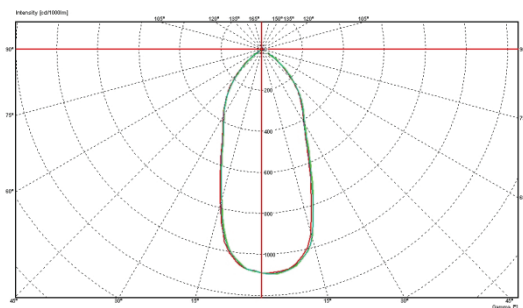

■ELG-145C15KN

仕様

モデル名	ELG-145C15KN
消費電力(W)	145W
定格電圧(V)	AC 90~240V
入力周波数(Hz)	50 / 60Hz
力率(%)	0.9 以上
全光束(lm)	15000 lm
光効率(lm/W)	98 lm/W
直下照度(@1m)	15475 lx
色温度(K)	5000K
演色性(Ra)	Ra 75
照射角度(°)	45°
Housing	AL&PBT
使用環境温度	-20℃~40℃
重量	2.6kg
寿命	40,000hr
口金	E39

配光データ及び図面

● CONE LUX LEVELS

● POLAR CURVE

● DIMENSION